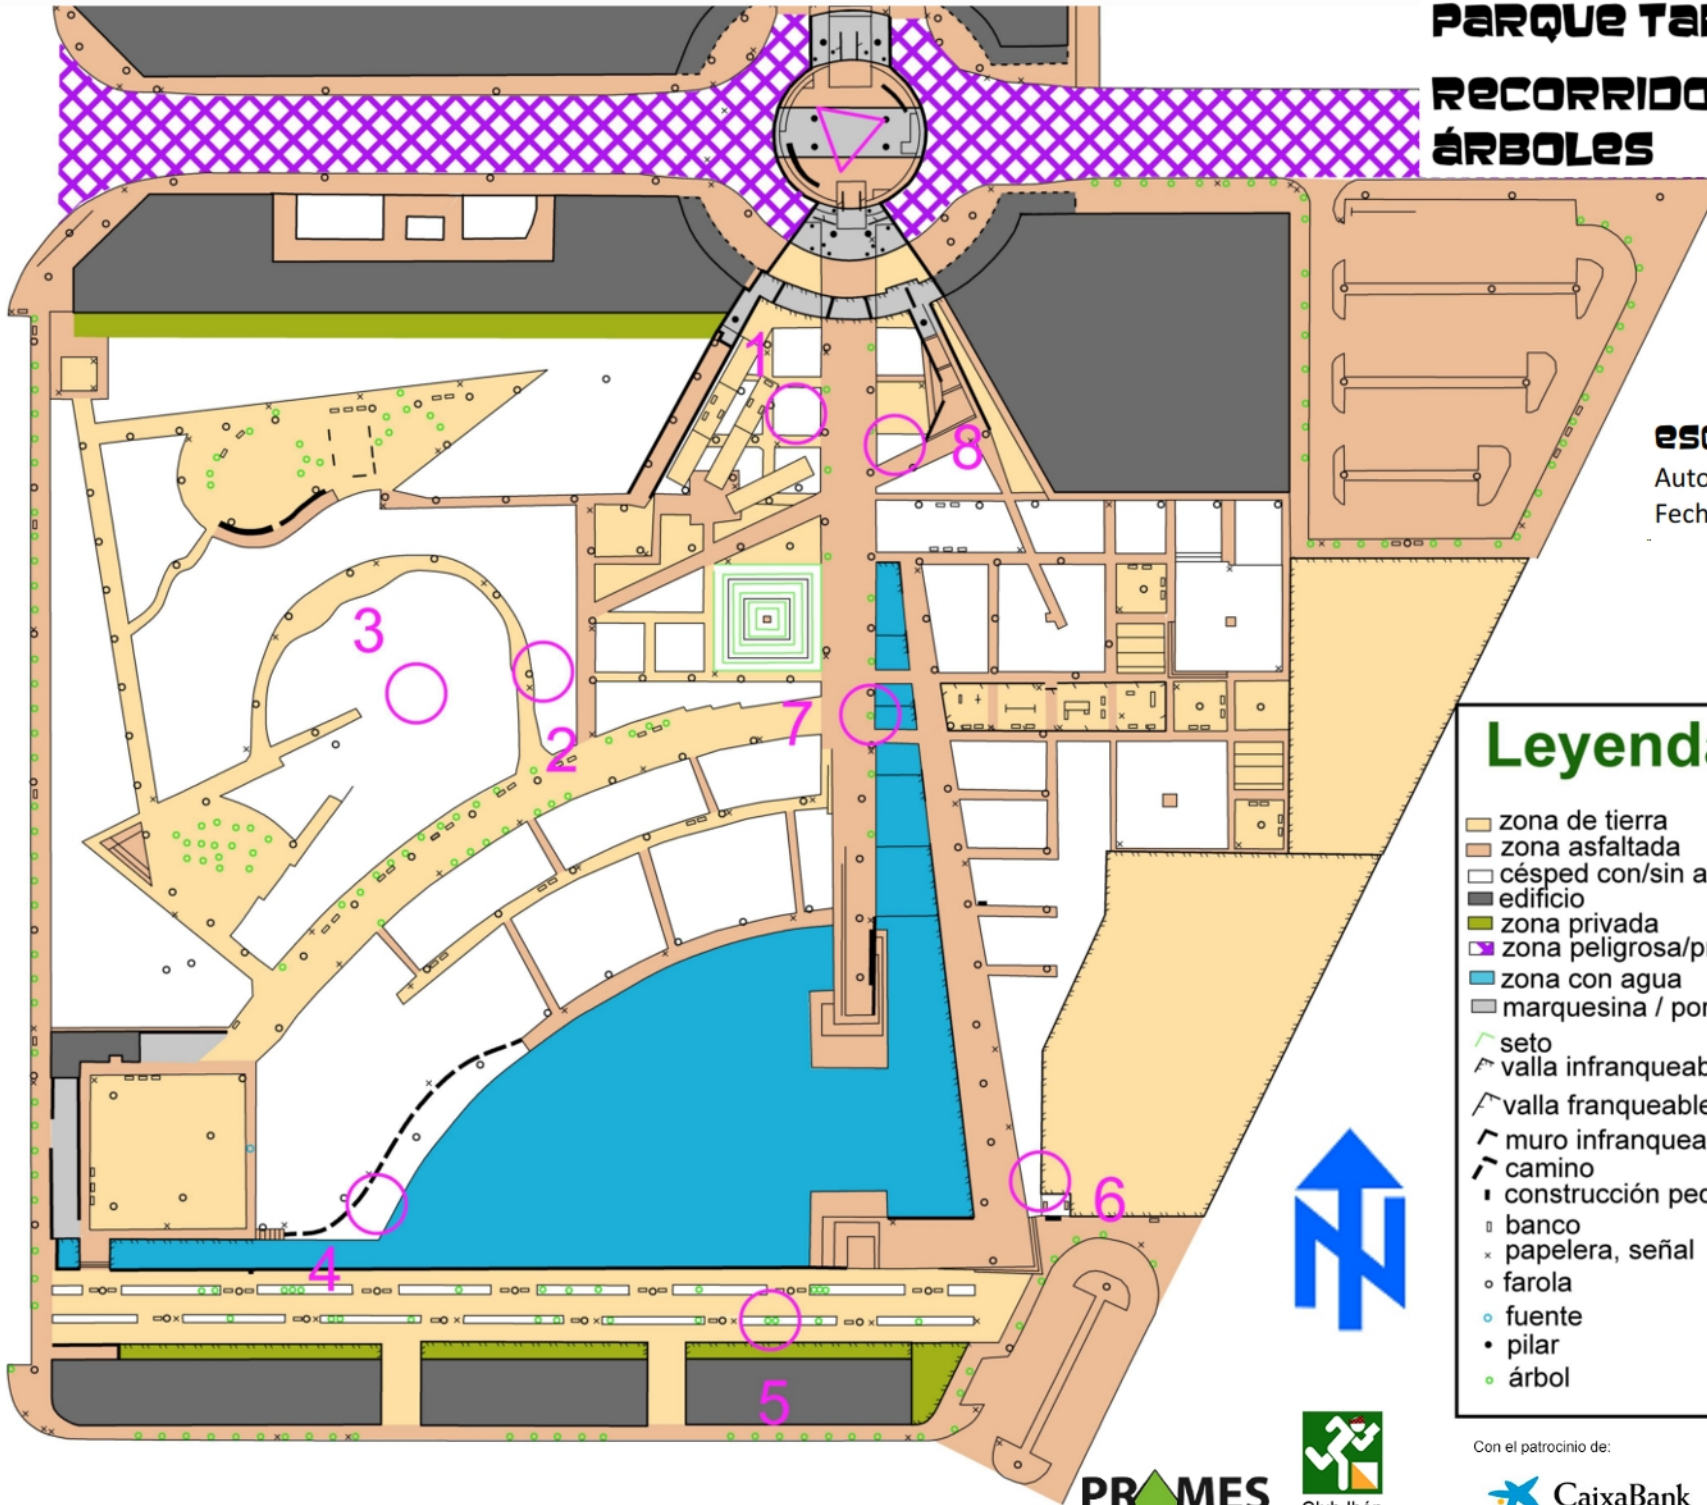

PARQUE TAPICES DE GOYA

RECORRIDO 1: RECONOCIENDO ÁRBOLES

ESCALA 1:1500

Autor: Julio Rivera

Fecha de realización: junio 2015

Leyenda

- zona de tierra
- zona asfaltada
- césped con/sin arbolado
- edificio
- zona privada
- zona peligrosa/prohibida
- zona con agua
- marquesina / porche
- seto
- valla infranqueable
- valla franqueable
- muro infranqueable
- camino
- construcción pequeña
- banco
- papelera, señal
- farola
- fuente
- pilar
- árbol