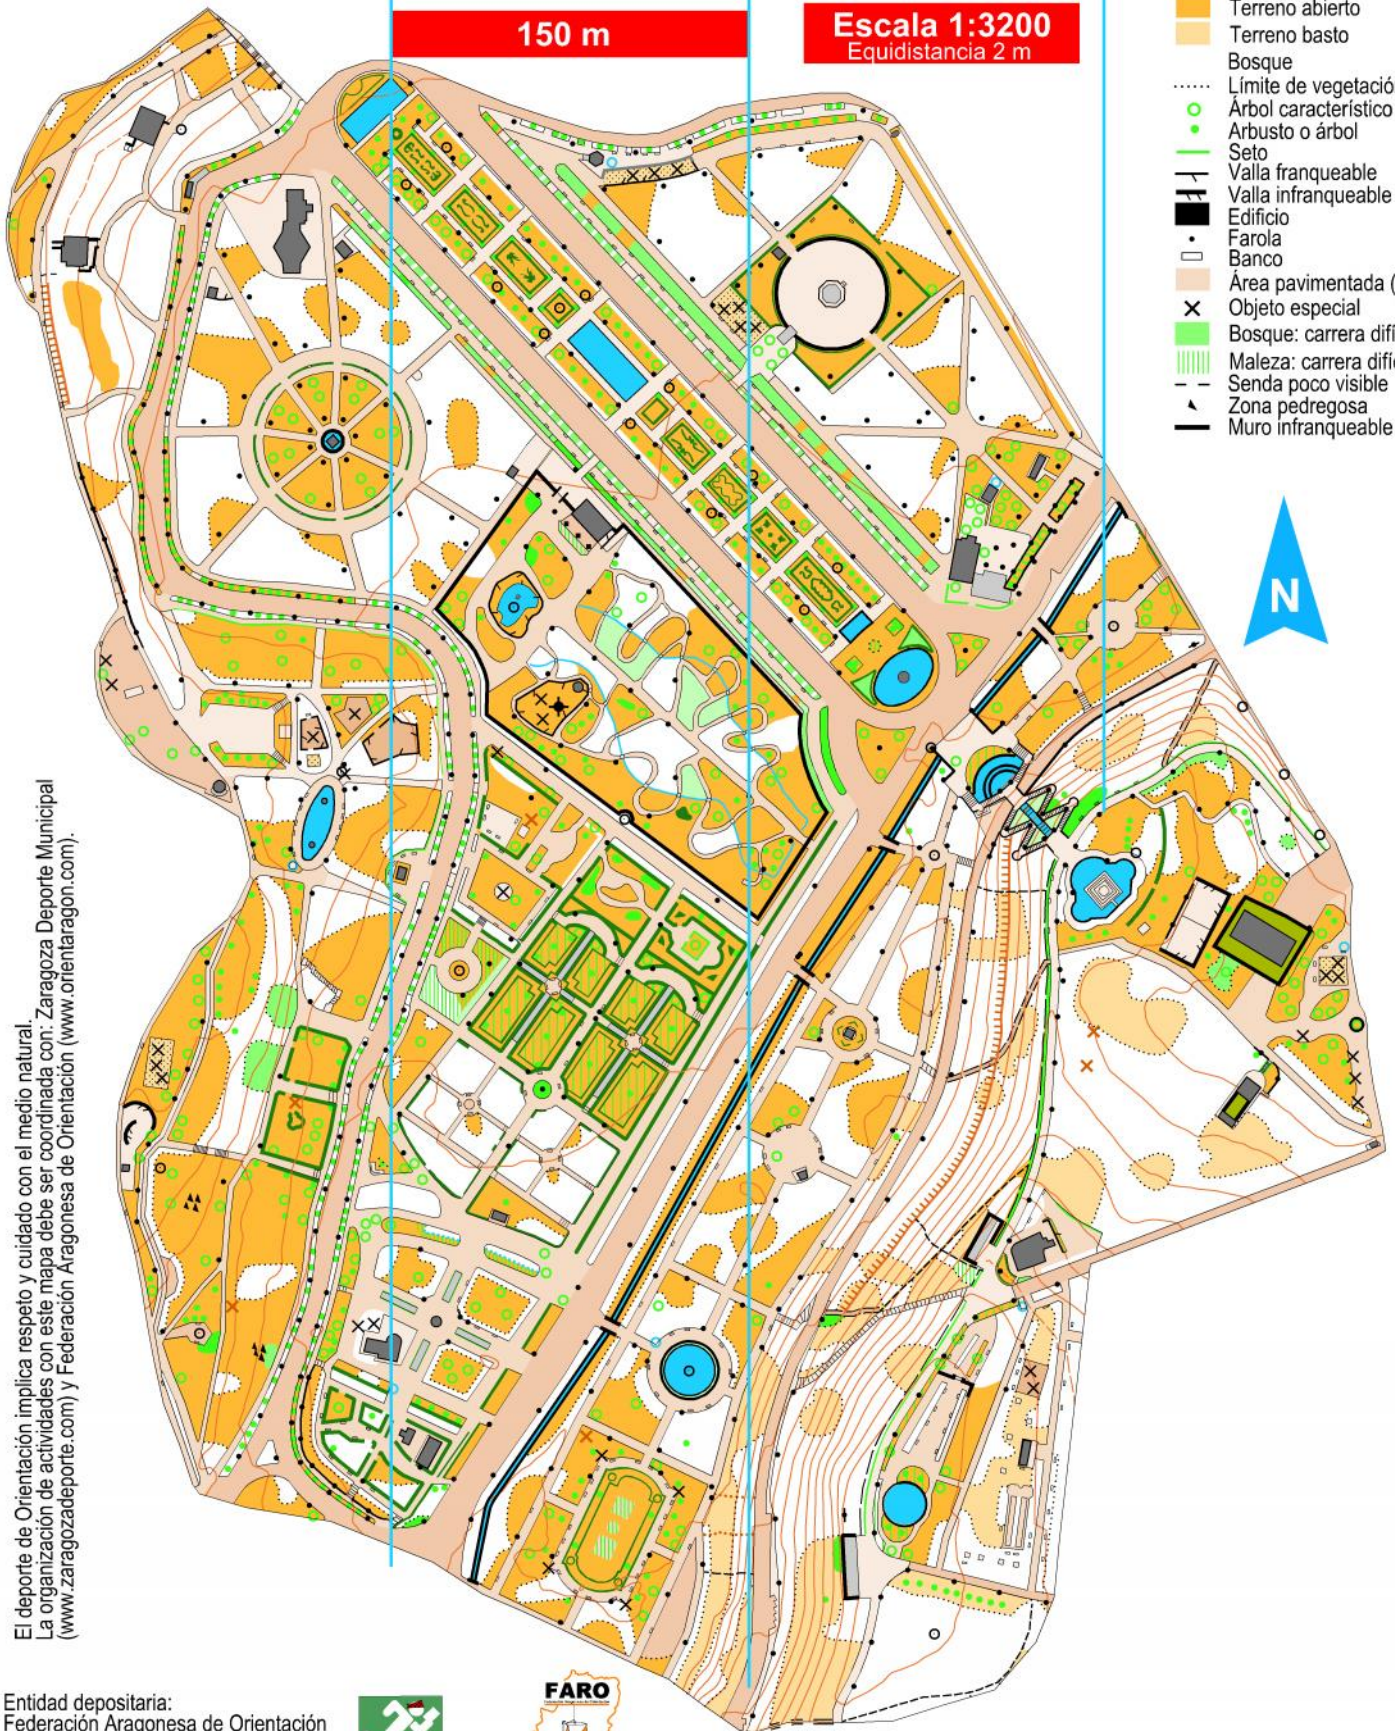

LEYENDA

- Lago
- Fuente
- Terreno abierto
- Terreno basto
- Bosque
- Límite de vegetación
- Árbol característico
- Arbusto o árbol
- Seto
- Valla franqueable
- Valla infranqueable
- Edificio
- Farola
- Banco
- Área pavimentada (urbano)
- X Objeto especial
- Bosque: carrera difícil
- Maleza: carrera difícil
- Senda poco visible
- Zona pedregosa
- Muro infranqueable

150 m

Escala 1:3200
Equidistancia 2 m

El deporte de Orientación implica respeto y cuidado con el medio natural.
La organización de actividades con este mapa debe ser coordinada con: Zaragoza Deporte Municipal (www.zaragozadeporte.com) y Federación Aragonesa de Orientación (www.orientaragon.com).