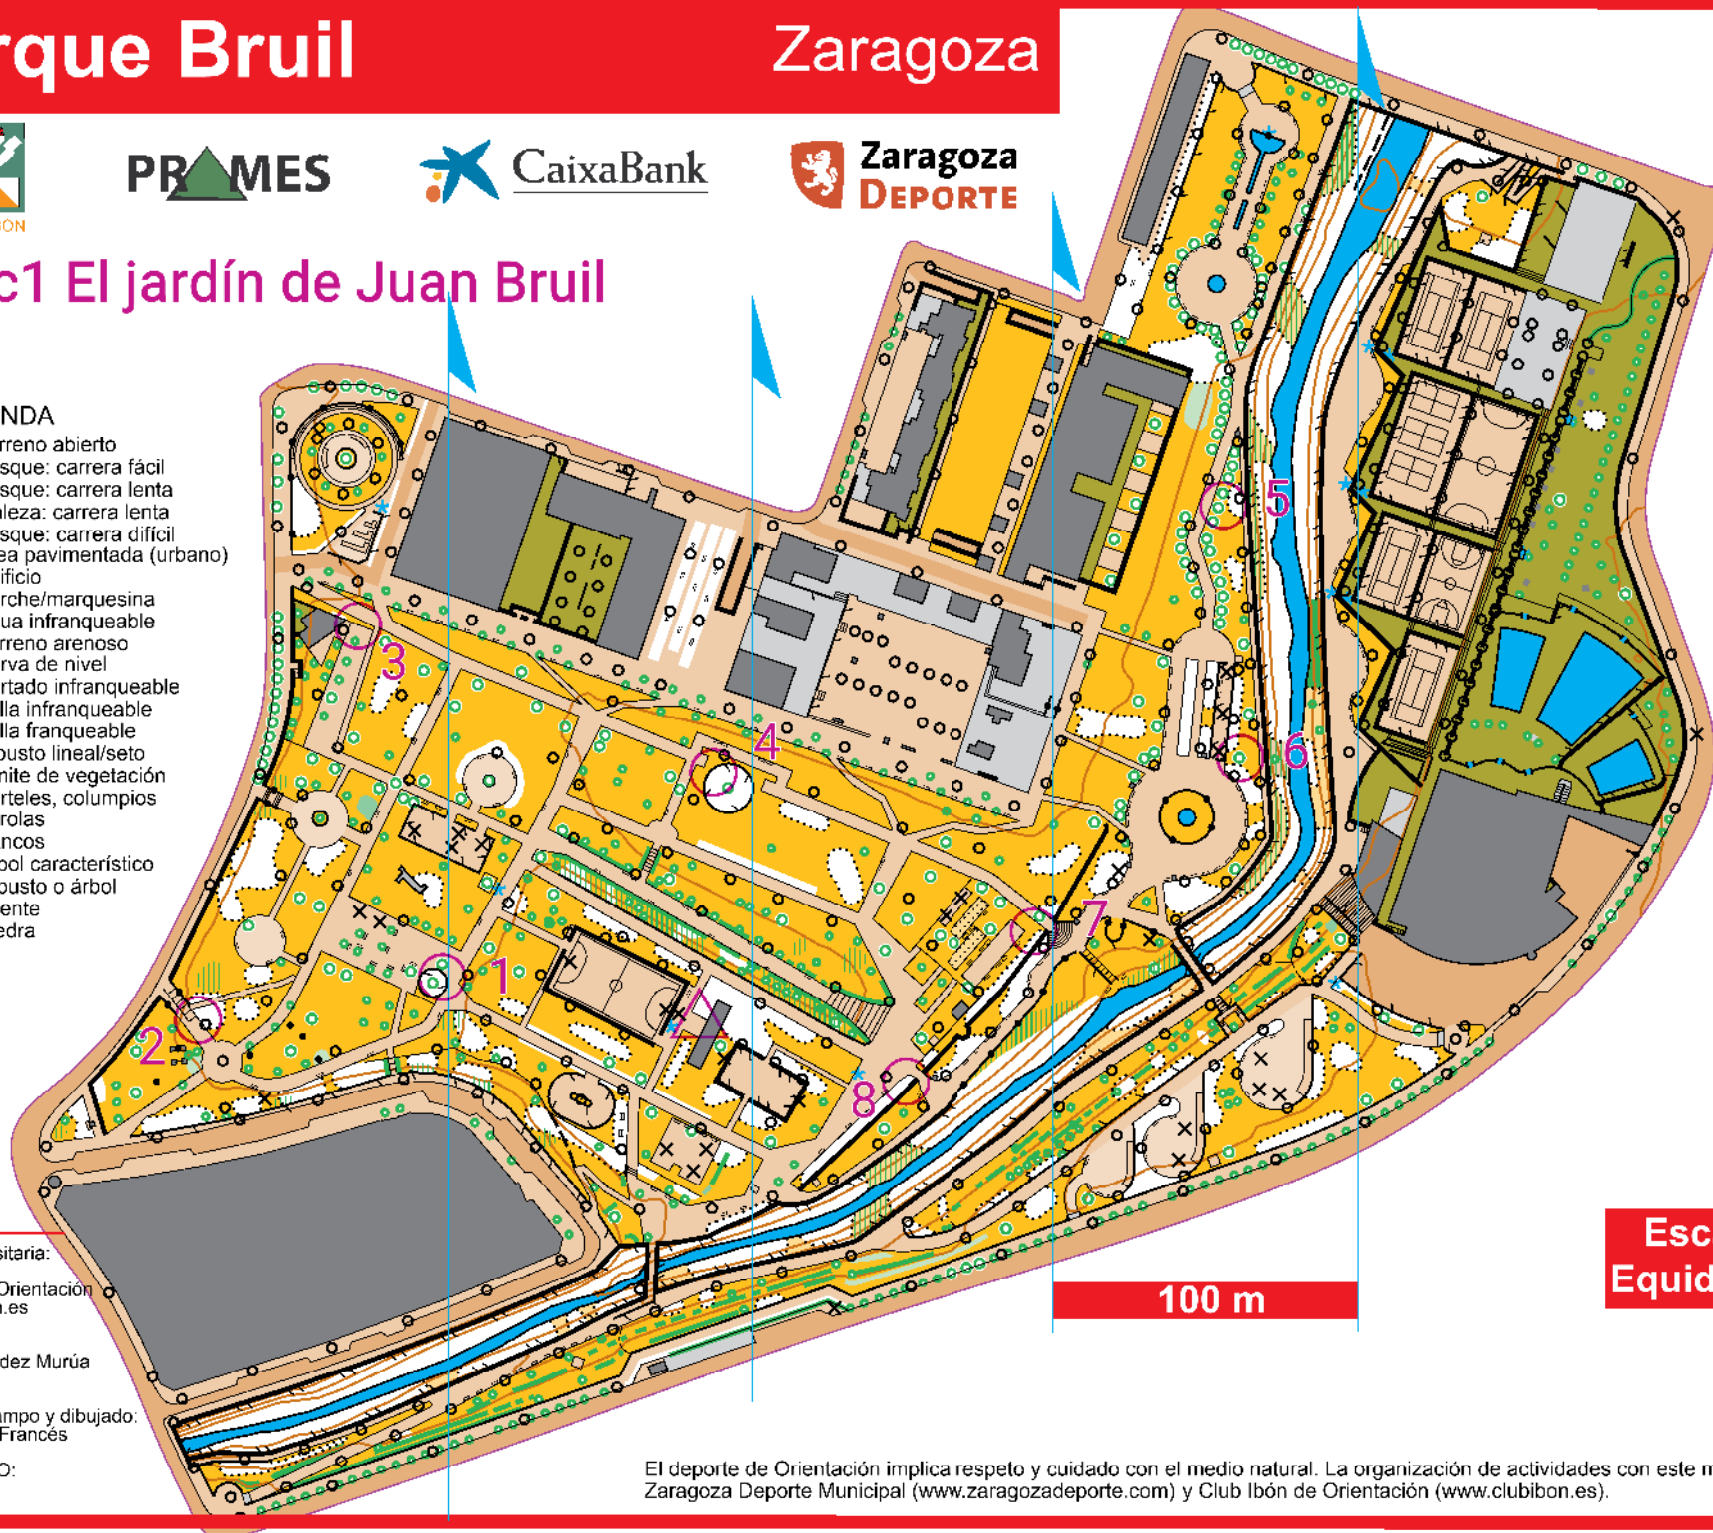

Parque Bruil

Zaragoza

PRAMES

Rec1 El jardín de Juan Bruil

LEYENDA

- Terreno abierto
- Bosque: carrera fácil
- Bosque: carrera lenta
- Maleza: carrera lenta
- Bosque: carrera difícil
- Área pavimentada (urbano)
- Edificio
- Porche/marquesina
- Agua infranqueable
- Terreno arenoso
- Curva de nivel
- Cortado infranqueable
- Valla infranqueable
- Valla franqueable
- Arbusto lineal/seto
- Límite de vegetación
- Carteles, columpios
- Farolas
- Bancos
- Árbol característico
- Arbusto o árbol
- Fuente
- Piedra

Entidad depositaria:

Club Ibón de Orientación
info@clubibon.es

Mapa Base:
Arturo Fernández Murúa
LIDAR-PNOA

Trabajo de Campo y dibujado:
Jorge Paricio Francés
Ene-2021
Registro FEDO:
Z-2723-21

100 m

Escala 1:2500
Equidistancia: 2 m

El deporte de Orientación implica respeto y cuidado con el medio natural. La organización de actividades con este mapa debe ser coordinada con: Zaragoza Deporte Municipal (www.zaragozadeporte.com) y Club Ibón de Orientación (www.clubibon.es).