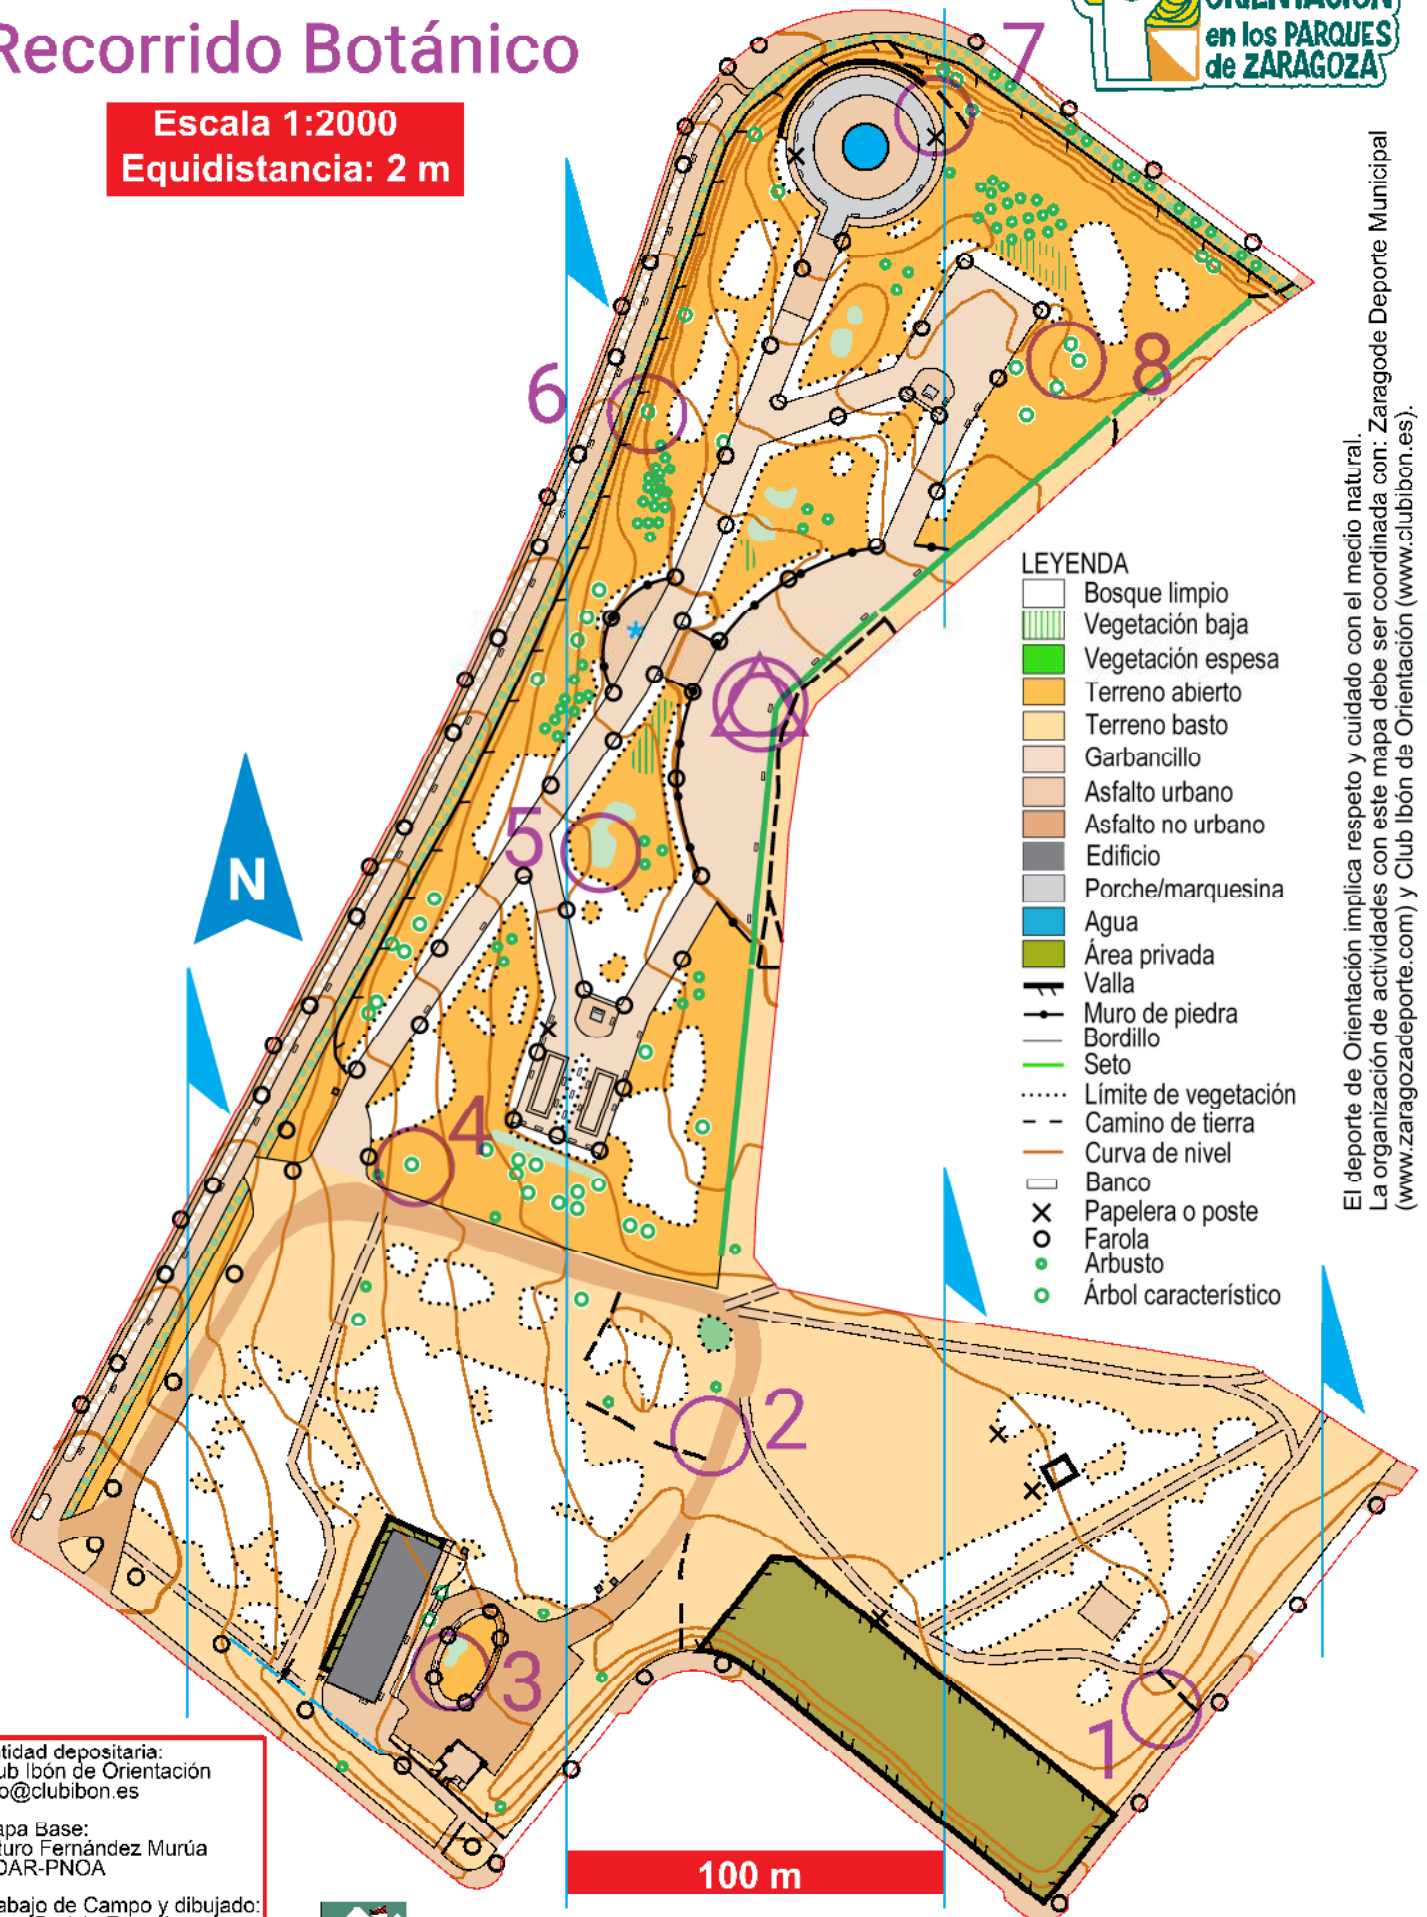

Parque La Razón Zaragoza

Recorrido Botánico

Escala 1:2000
Equidistancia: 2 m

El deporte de Orientación implica respeto y cuidado con el medio natural.
La organización de actividades con este mapa debe ser coordinada con: Zaragoza de Deporte Municipal (www.zaragozadeporte.com) y Club Ibón de Orientación (www.clubibon.es).

Entidad depositaria:
Club Ibón de Orientación
info@clubibon.es

Mapa Base:
Arturo Fernández Murúa
LIDAR-PNOA

Trabajo de Campo y dibujado:
Jorge Paricio Francés
Mayo-2021

Registro FEDO:
Z-2801-21