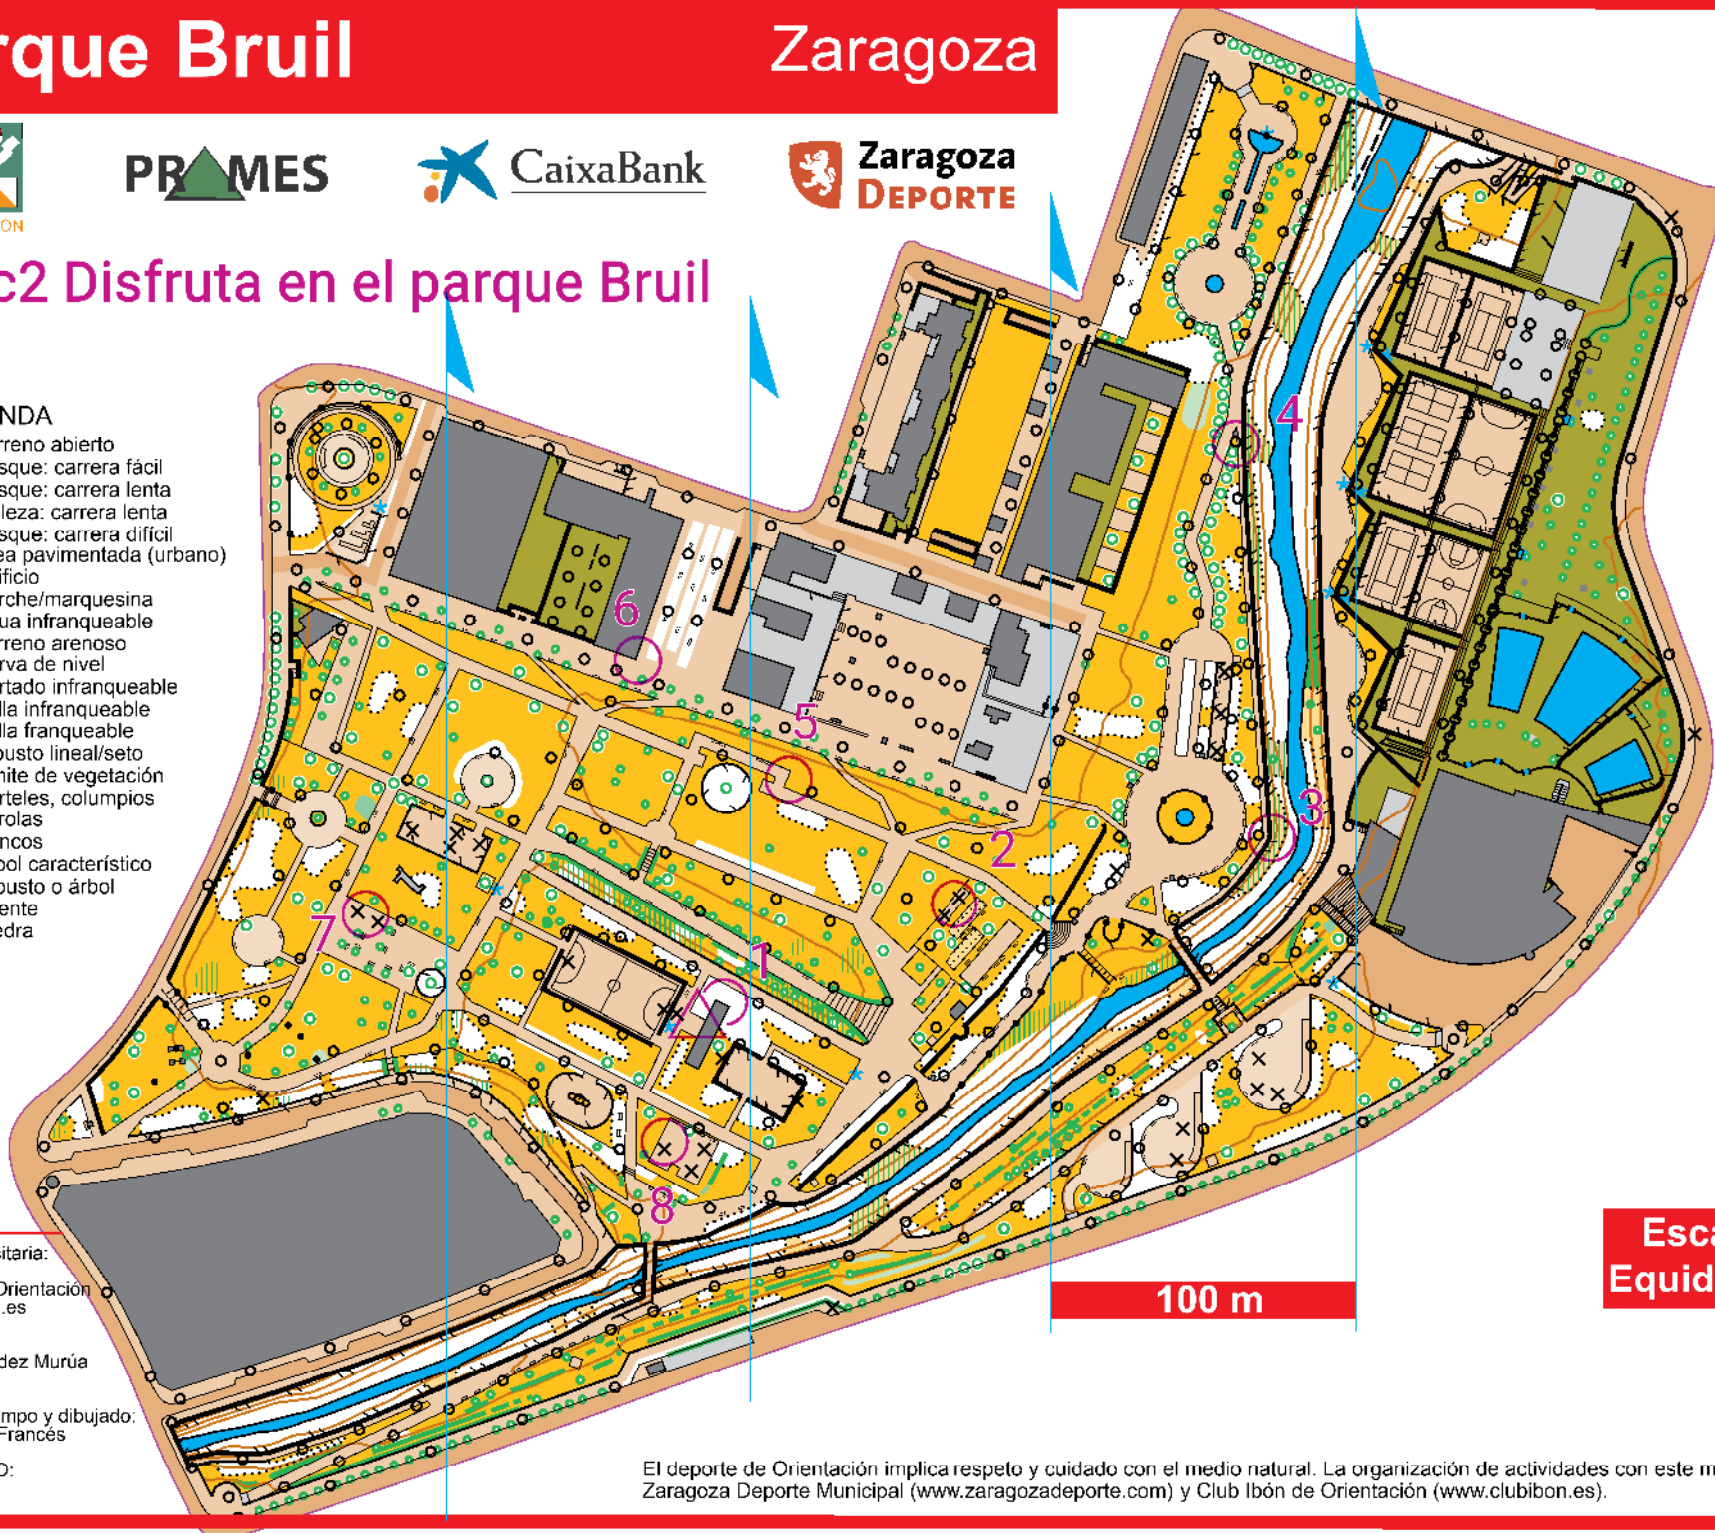

Parque Bruil

Zaragoza

PRAMES

Rec2 Disfruta en el parque Bruil

LEYENDA

- Terreno abierto
- Bosque: carrera fácil
- Bosque: carrera lenta
- Maleza: carrera lenta
- Bosque: carrera difícil
- Área pavimentada (urbano)
- Edificio
- Porche/marquesina
- Agua infranqueable
- Terreno arenoso
- Curva de nivel
- Cortado infranqueable
- Valla infranqueable
- Valla franqueable
- Arbusto lineal/seto
- Límite de vegetación
- Carteles, columpios
- Farolas
- Bancos
- Árbol característico
- Arbusto o árbol
- Fuente
- Piedra

Entidad depositaria:

Club Ibón de Orientación
info@clubibon.es

Mapa Base:
Arturo Fernández Murúa
LIDAR-PNOA

Trabajo de Campo y dibujado:
Jorge Paricio Francés
Ene-2021
Registro FEDO:
Z-2723-21

100 m

Escala 1:2500
Equidistancia: 2 m

El deporte de Orientación implica respeto y cuidado con el medio natural. La organización de actividades con este mapa debe ser coordinada con Zaragoza Deporte Municipal (www.zaragozadeporte.com) y Club Ibón de Orientación (www.clubibon.es).