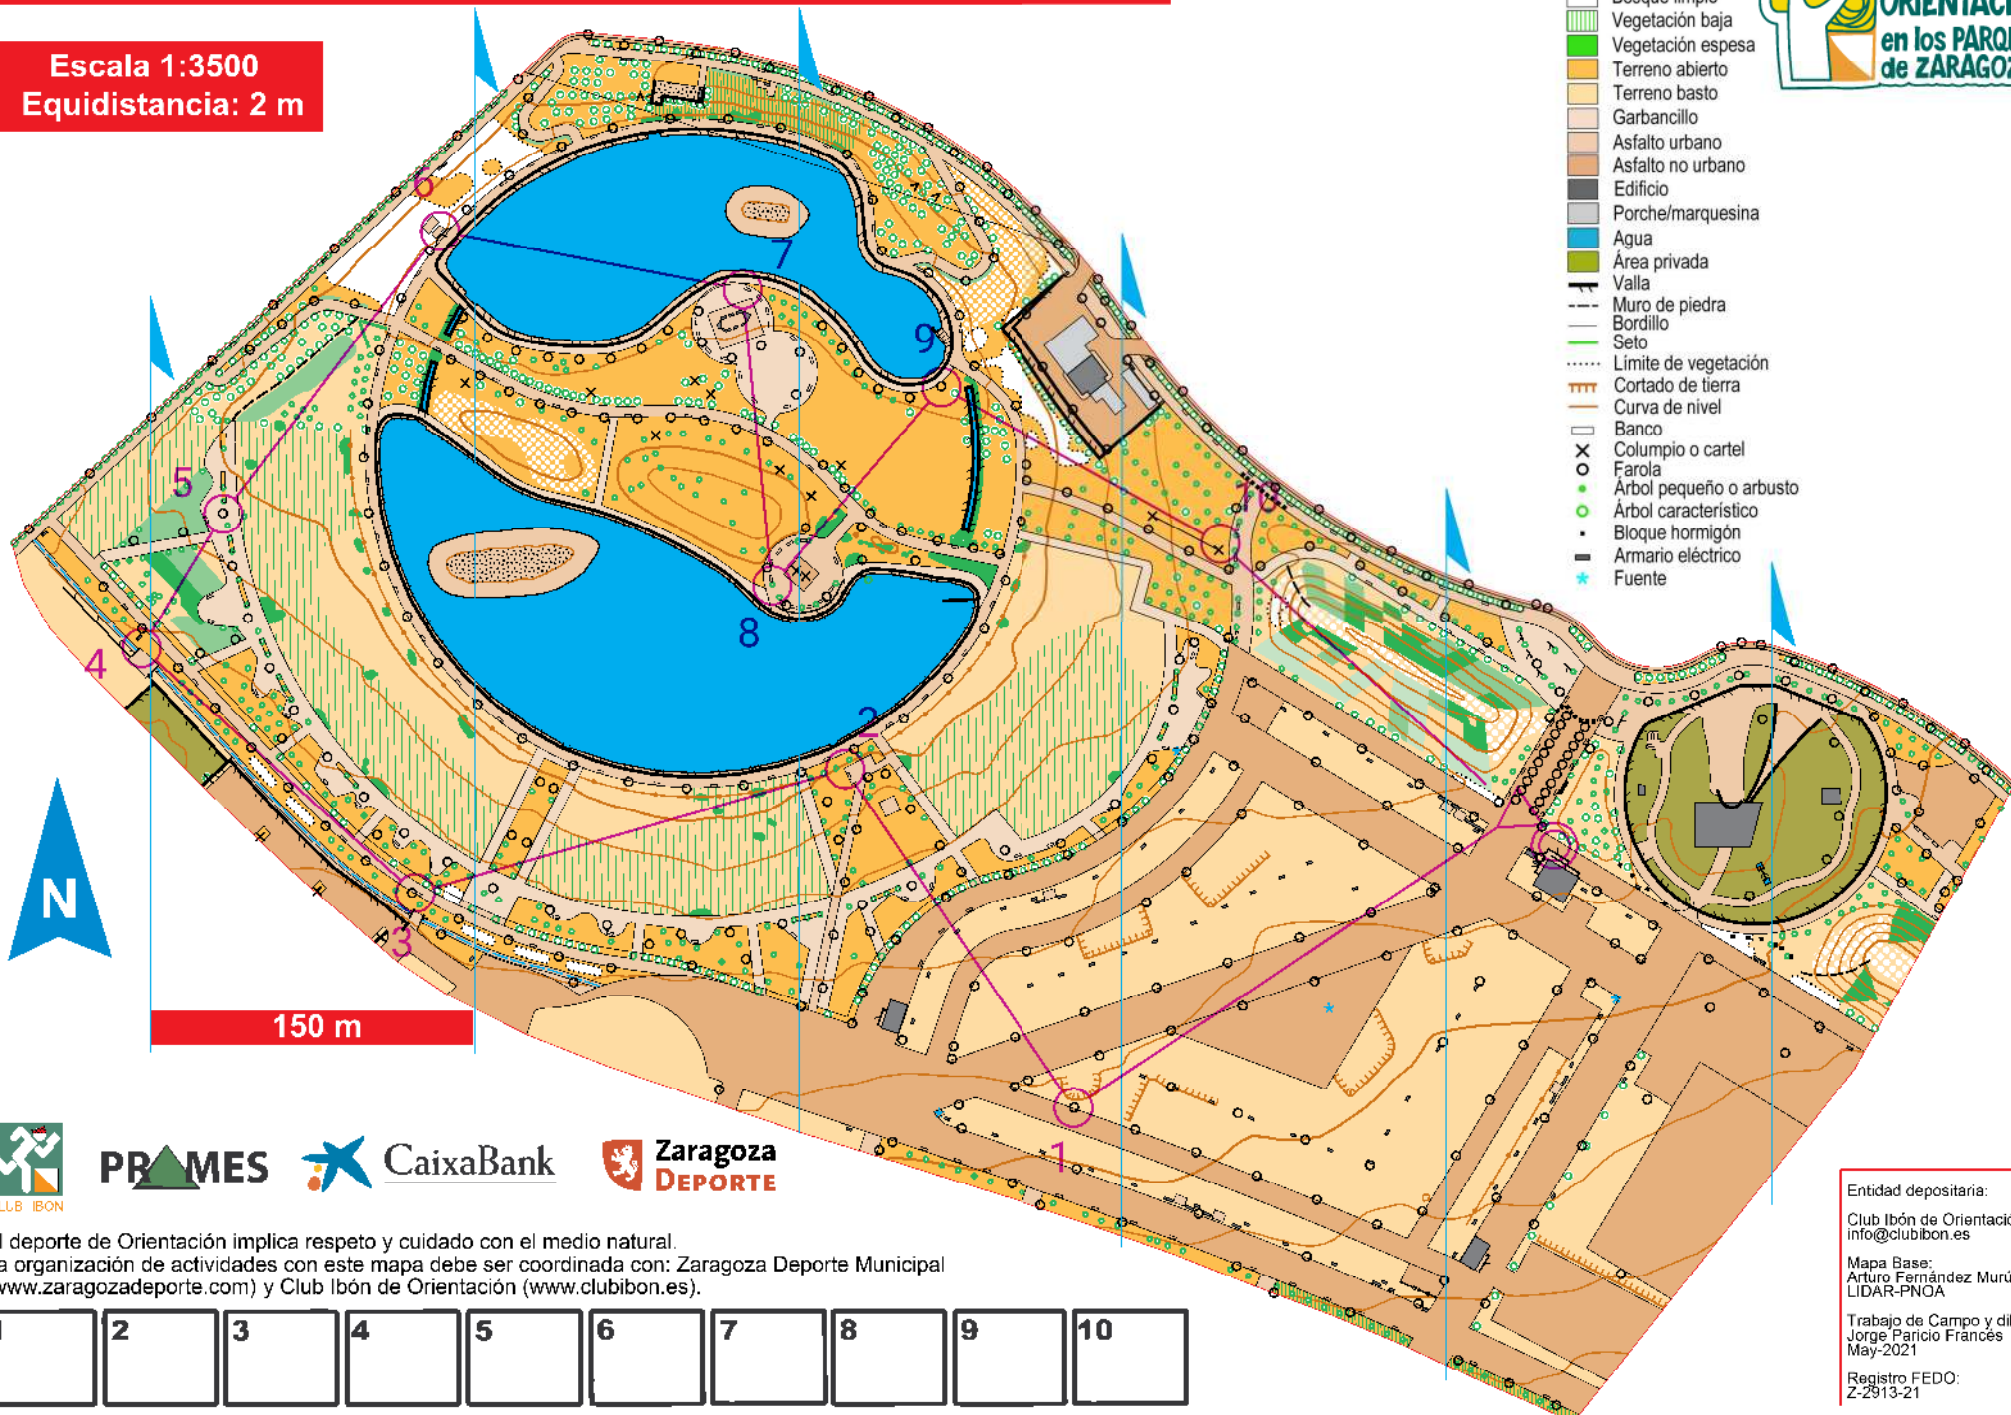

Parque Libro de la Selva Zaragoza

Escala 1:3500
Equidistancia: 2 m

- LEYENDA**
- Bosque limpio
 - Vegetación baja
 - Vegetación espesa
 - Terreno abierto
 - Terreno basto
 - Garbancillo
 - Asfalto urbano
 - Asfalto no urbano
 - Edificio
 - Porche/marquesina
 - Agua
 - Área privada
 - Valla
 - Muro de piedra
 - Bordillo
 - Seto
 - Limite de vegetación
 - Cortado de tierra
 - Curva de nivel
 - Banco
 - Columpio o cartel
 - Farola
 - Árbol pequeño o arbusto
 - Árbol característico
 - Bloque hormigón
 - Armario eléctrico
 - Fuente

150 m

PRAMES

CaixaBank

Zaragoza DEPORTE

El deporte de Orientación implica respeto y cuidado con el medio natural.
La organización de actividades con este mapa debe ser coordinada con: Zaragoza Deporte Municipal (www.zaragozadeporte.com) y Club Ibón de Orientación (www.clubibon.es).

1	2	3	4	5	6	7	8	9	10
---	---	---	---	---	---	---	---	---	----

Entidad depositaria:
Club Ibón de Orientación
info@clubibon.es

Mapa Base:
Arturo Fernández Murúa
LIDAR-PNOA

Trabajo de Campo y dibujado:
Jorge Paricio Francés
May-2021