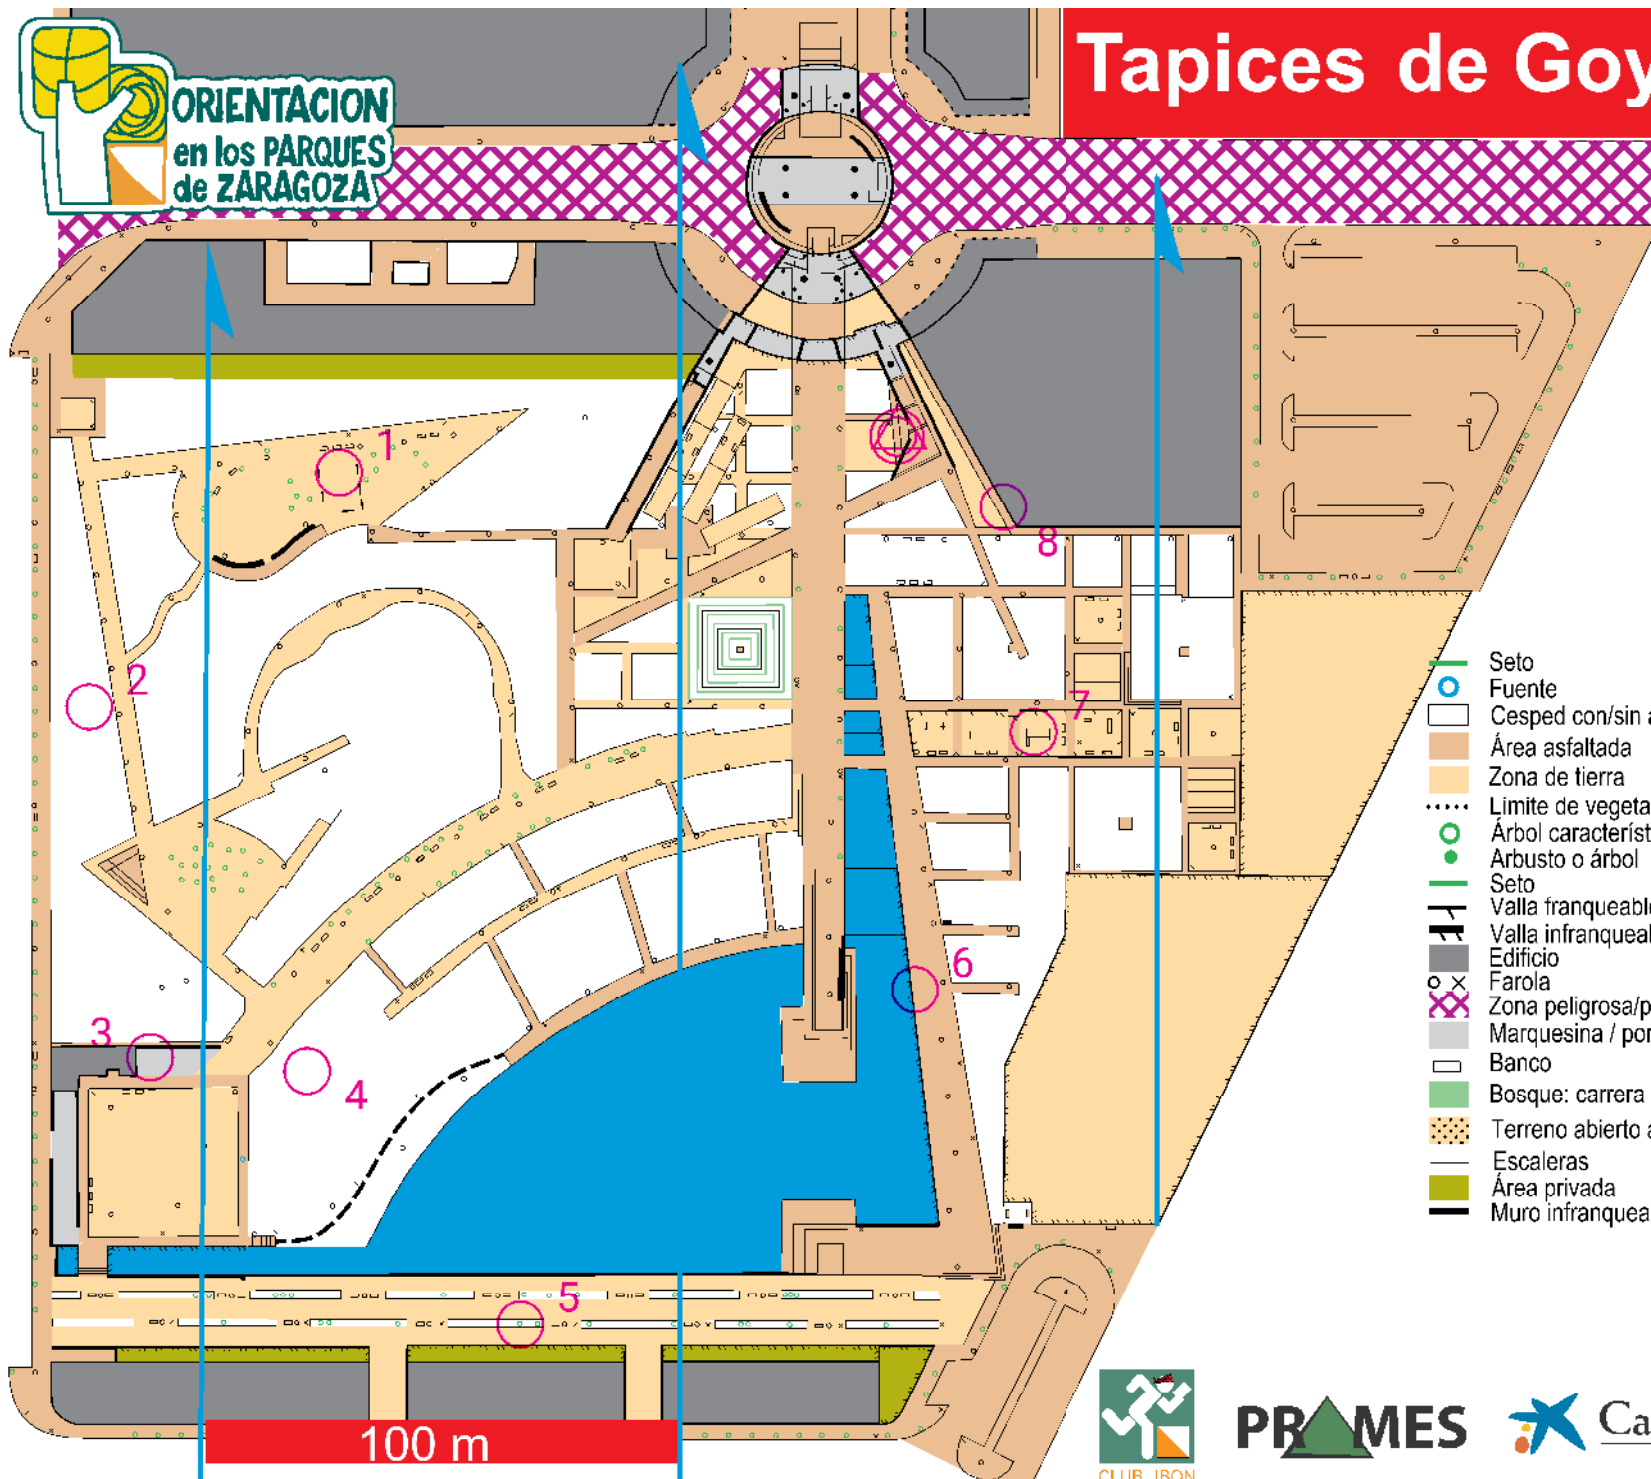

ORIENTACION
en los PARQUES
de ZARAGOZA

Tapices de Goya

Escala 1:1600
Equidistancia 2 m

Recorrido 2: Al detalle

- Seto
- Fuente
- Césped con/sin arbolado
- Área asfaltada
- Zona de tierra
- Limite de vegetación
- Árbol característico
- Arbusto o árbol
- Seto
- Valla franqueable
- Valla infranqueable
- Edificio
- Farola
- Zona peligrosa/prohibida
- Marquesina / porche
- Banco
- Bosque: carrera difícil
- Terreno abierto arenoso
- Escaleras
- Área privada
- Muro infranqueable

Mapa Base y dibujado:
Arturo Fernández Murua
LIDAR-PNOA

Trabajo de Campo y dibujado:
Julio Rivera Ortin
Jun-2015

100 m