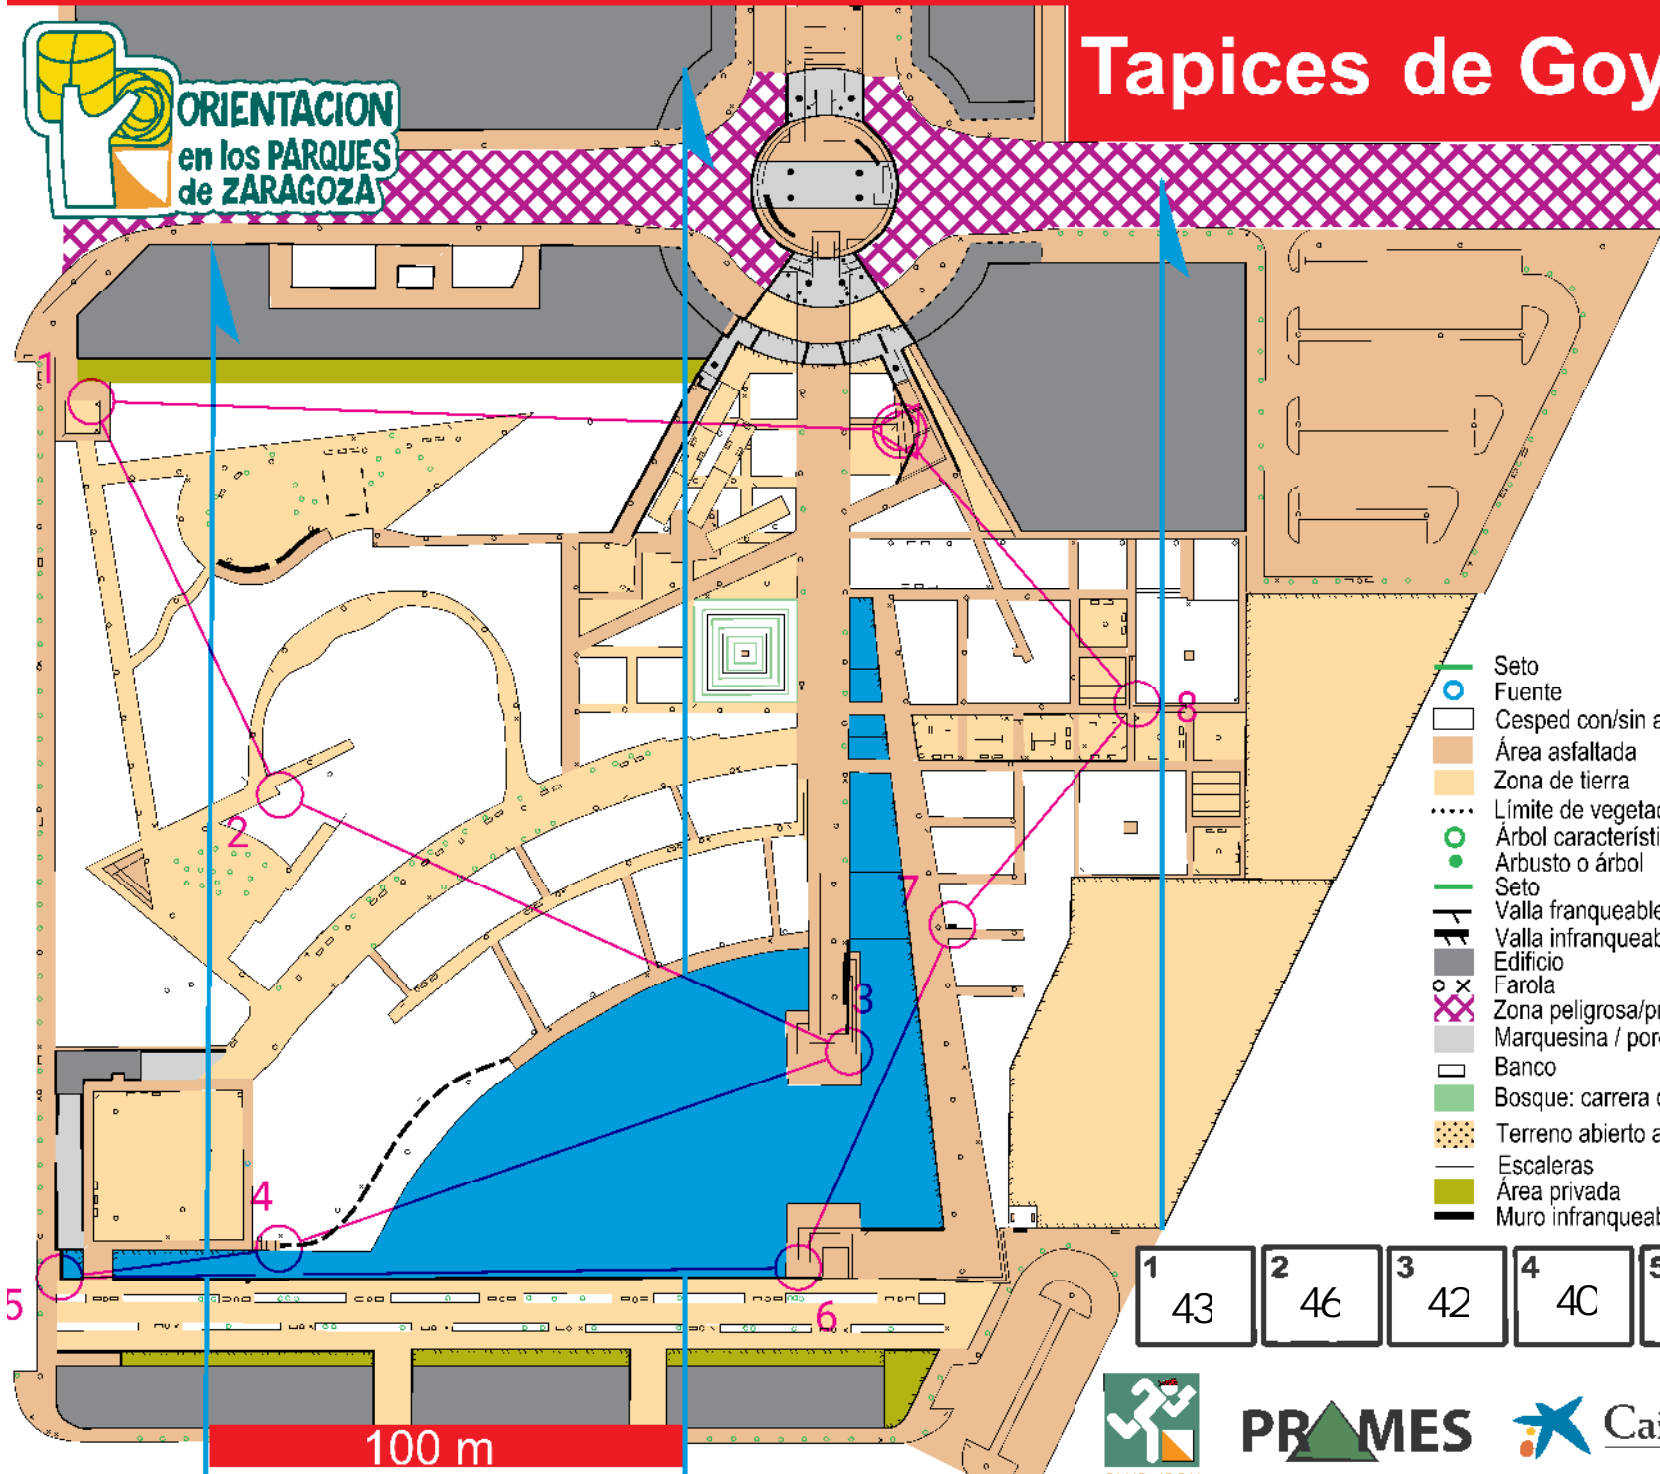

ORIENTACION
en los PARQUES
de ZARAGOZA

Tapices de Goya

Escala 1:1600
Equidistancia 2 m

- Seto
- Fuente
- Cesped con/sin arbolado
- Área asfaltada
- Zona de tierra
- Límite de vegetación
- Árbol característico
- Arbusto o árbol
- Seto
- Valla franqueable
- Valla infranqueable
- Edificio
- Farola
- Zona peligrosa/prohibida
- Marquesina / porche
- Banco
- Bosque: carrera difícil
- Terreno abierto arenoso
- Escaleras
- Área privada
- Muro infranqueable

Mapa Base y dibujado:
Arturo Fernández Murua
LIDAR-PNOA

Trabajo de Campo y dibujado:
Julio Rivera Ortín
Jun-2015

1	2	3	4	5	6	7	8
43	46	42	4C	44	36	35	33

100 m

PRAMES

CaixaBank

Zaragoza
DEPORTE